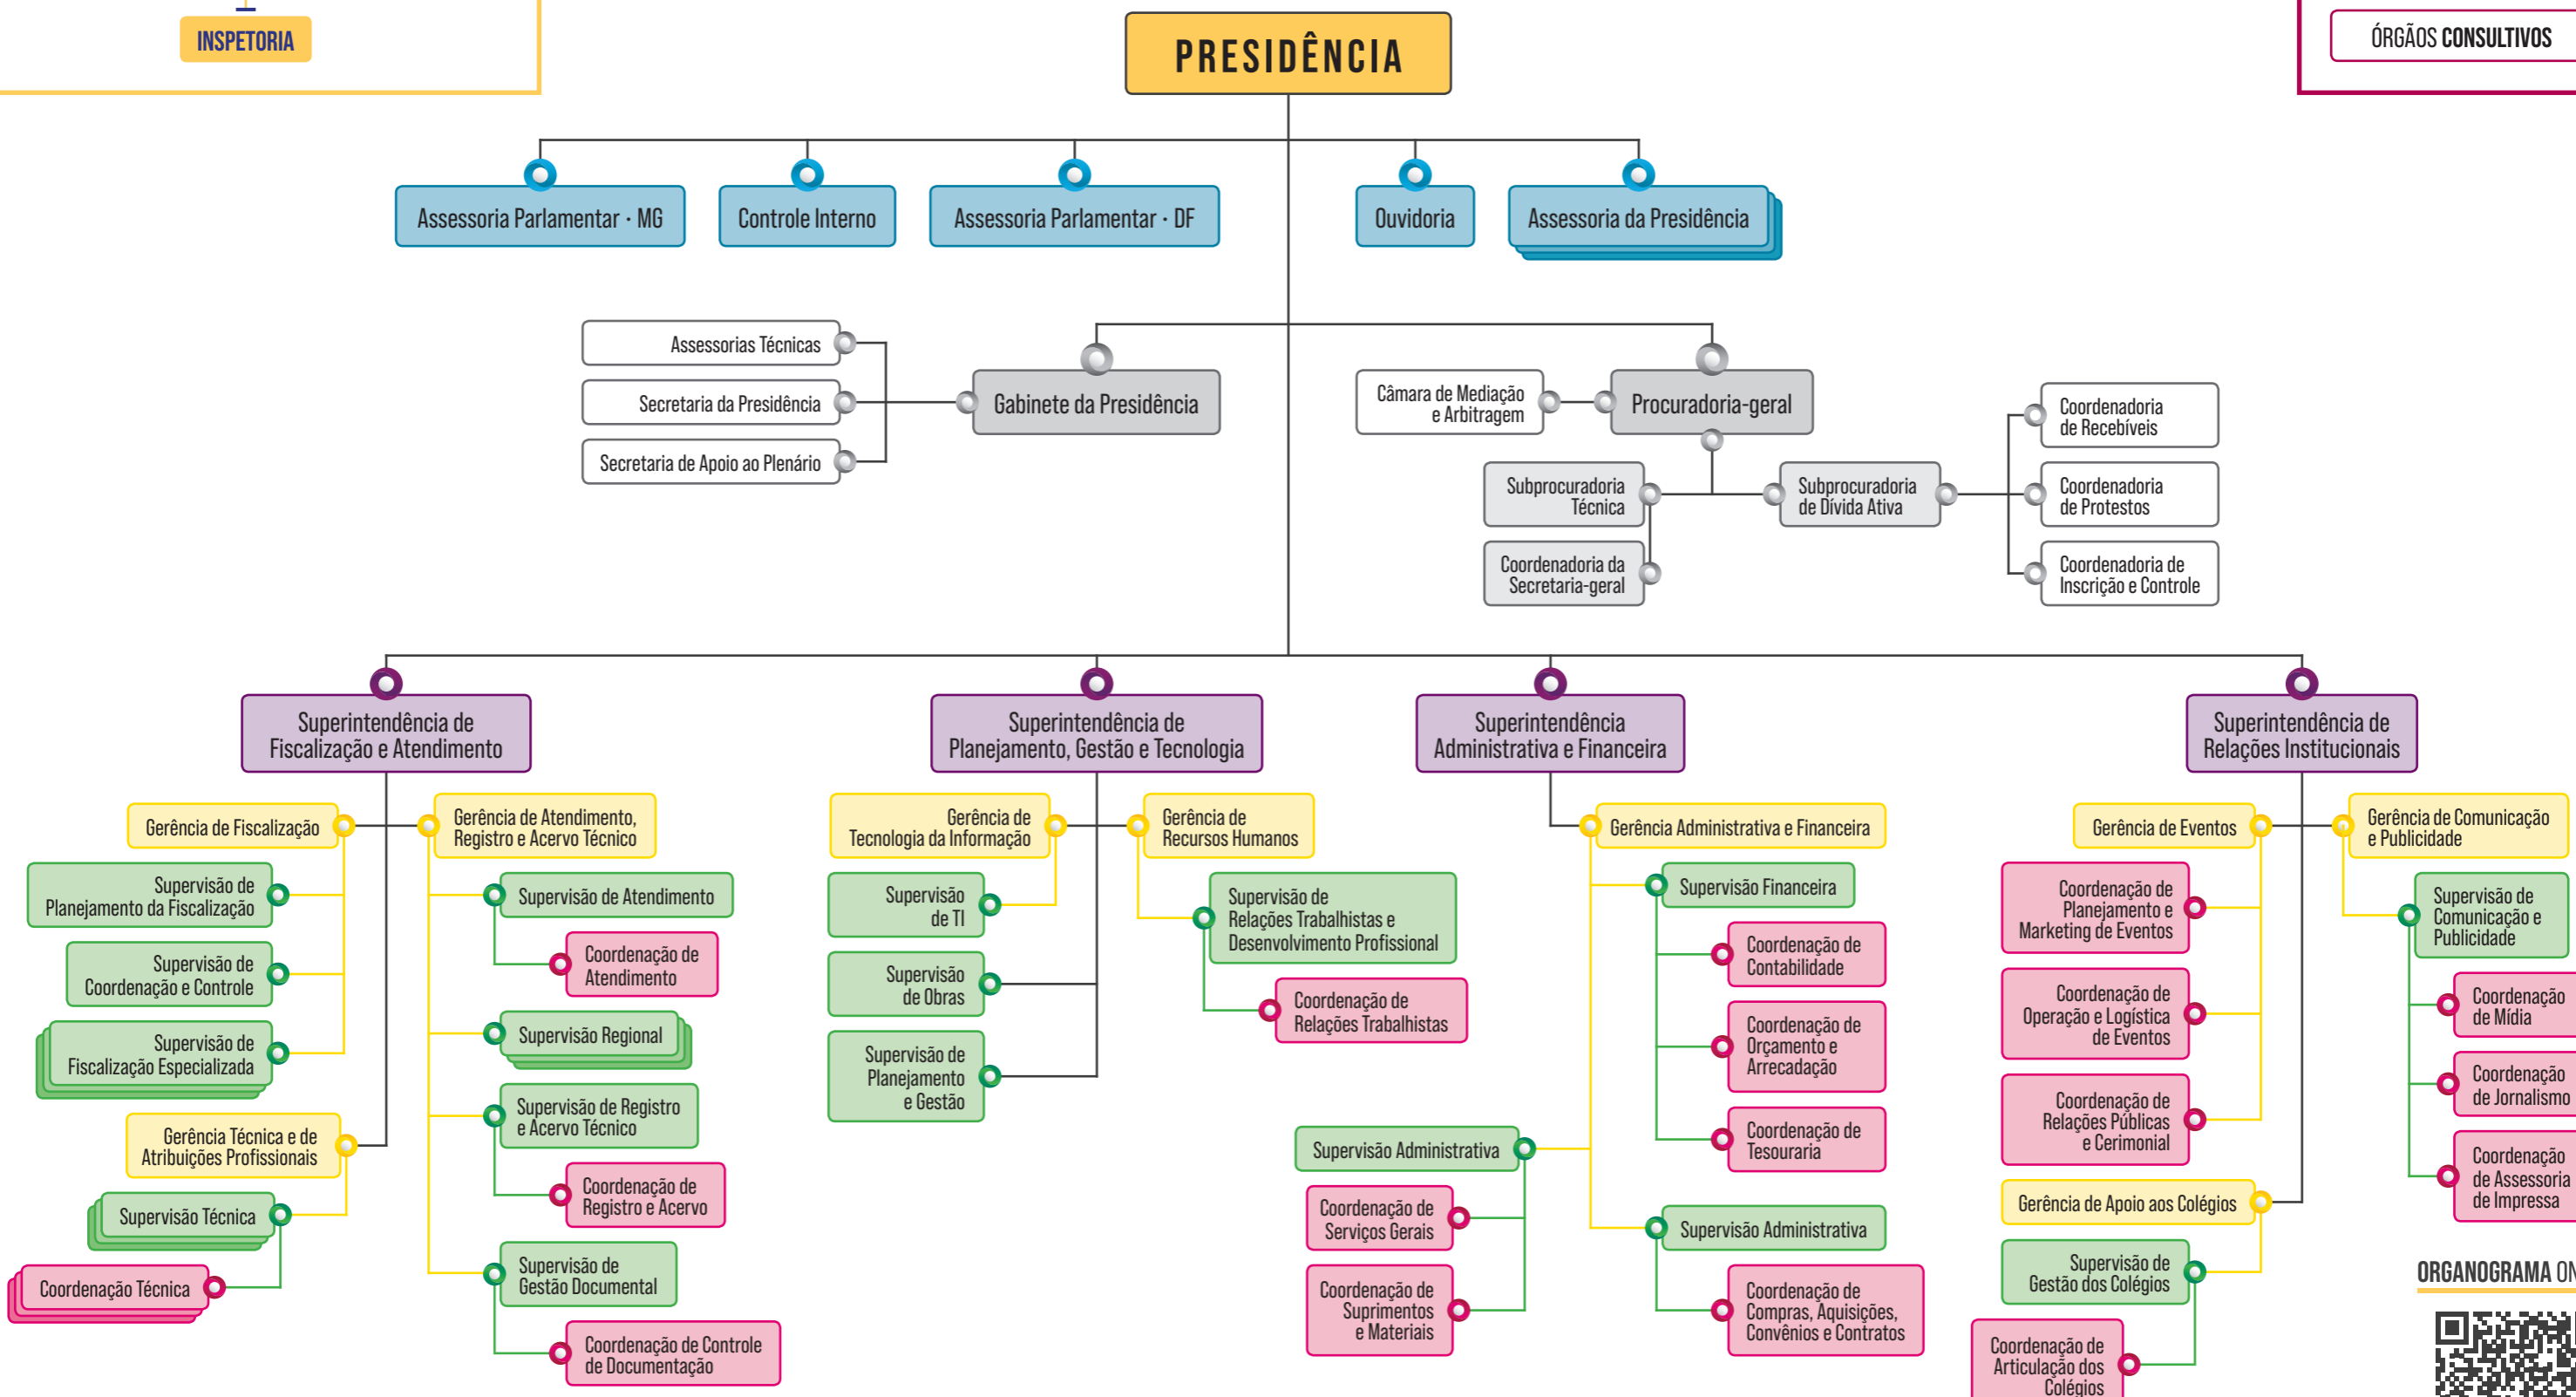

ESTRUTURA BÁSICA

CREA-MG

Conselho Regional de Engenharia e Agronomia de Minas Gerais

ORGANOGRAMA DA ESTRUTURA AUXILIAR 2018-2020

Instituído pela portaria 128, de 1º de agosto de 2019

ESTRUTURA DE SUPORTE

LEGENDA / ESTRUTURA AUXILIAR

ORGANOGRAMA ON-LINE